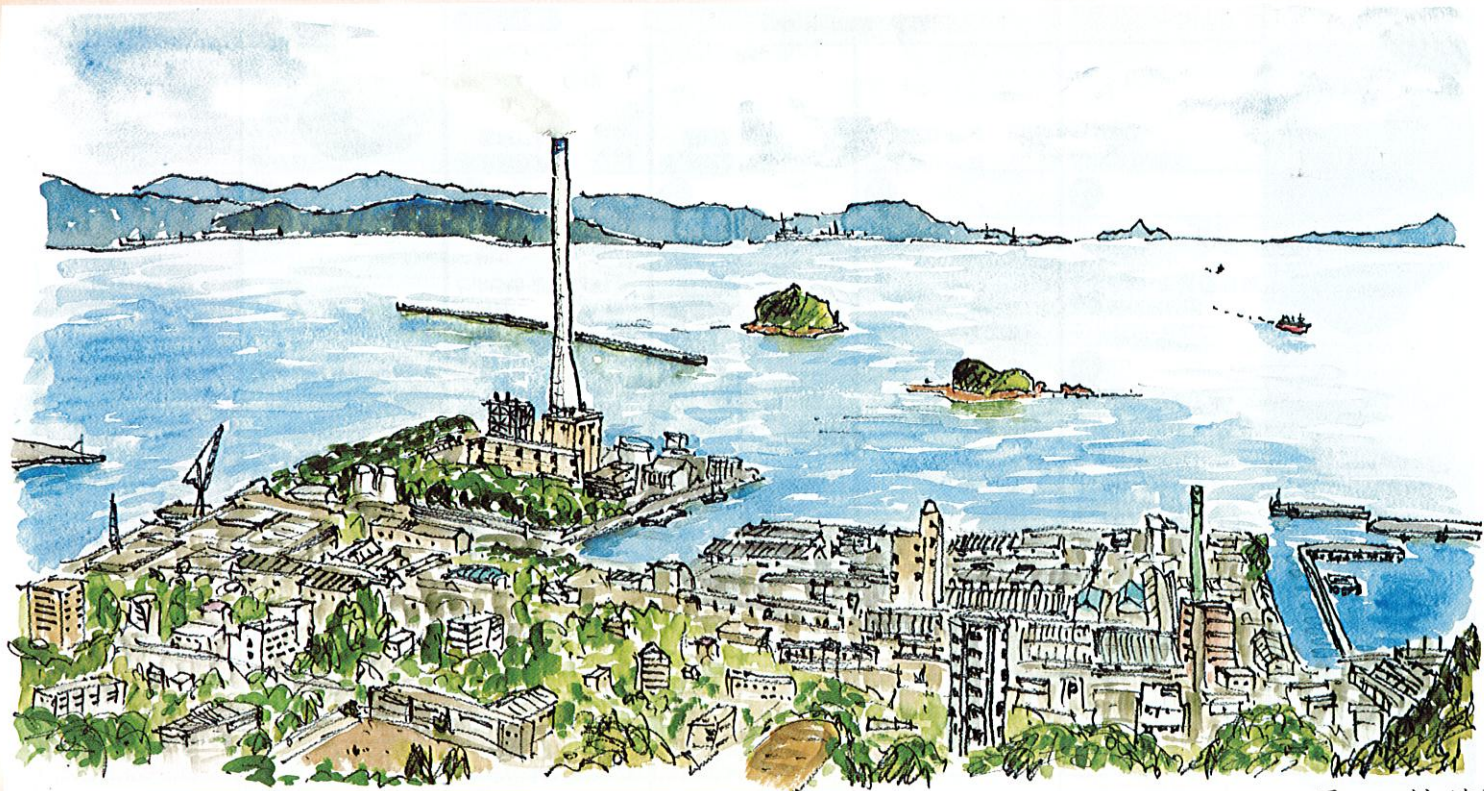

長府地区

# コミュニティカレンダー

覚苑寺よりみる城下町長府展望

画：田村 靖雄

長府地区まちづくり協議会 発行

※カレンダーに掲載の予定は予告なしに変更されることがあります。

物見窓のある武家長屋